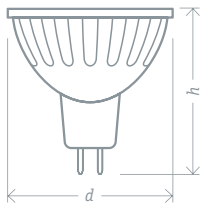

## Направленного света 12 В

- Дихроичный отражатель
- Защитное стекло
- Колба из кварцевого стекла
- Цветовая температура 3000 К

Код продукта	Мощность, Вт	Напряжение, В	Тип цоколя	Угол светового потока, град.	Диаметр отражателя, мм	Размер $d \times h$ , мм	Кол-во штук в коробке	Штрихкод
NH-MR11-20-12-GU4	20	12	GU4	30	35	35 x 50	200/10/1	4607136 94200 4
NH-MR11-35-12-GU4	35	12	GU4	30	35	35 x 50	200/10/1	4607136 94201 1
NH-MR16-20-12-GU5.3	20	12	GU5.3	38	51	51 x 50	200/10/1	4607136 94202 8
NH-MR16-35-12-GU5.3	35	12	GU5.3	38	51	51 x 50	200/10/1	4607136 94203 5
NH-MR16-50-12-GU5.3	50	12	GU5.3	38	51	51 x 50	200/10/1	4607136 94204 2

## Направленного света 230 В

- Дихроичный отражатель
- Колба из кварцевого стекла
- Цветовая температура 3000 К
- Сетевое напряжение

Код продукта	Мощность, Вт	Напряжение, В	Тип цоколя	Угол светового потока, град.	Диаметр отражателя, мм	Размер $d \times h$ , мм	Кол-во штук в коробке	Штрихкод
NH-MR11-35-230-GU5.3	35	230	GU5.3	30	35	35 x 50	200/10/1	4607136 94223 3
NH-MR11-50-230-GU5.3	50	230	GU5.3	30	35	35 x 50	200/10/1	4607136 94224 0
NH-JCDR-35-230-GU5.3	35	230	GU5.3	38	51	51 x 50	200/10/1	4607136 94205 9
NH-JCDR-50-230-GU5.3	50	230	GU5.3	38	51	51 x 50	200/10/1	4607136 94206 6
NH-JCDR-75-230-GU5.3	75	230	GU5.3	38	51	51 x 50	200/10/1	4607136 94207 3
NH-JCDRC-50-230-GU10	50	230	GU10	38	51	51 x 57	200/10/1	4607136 94208 0
NH-JCDRC-35-230-GU10	35	230	GU10	38	51	51 x 57	200/10/1	4607136 94225 7